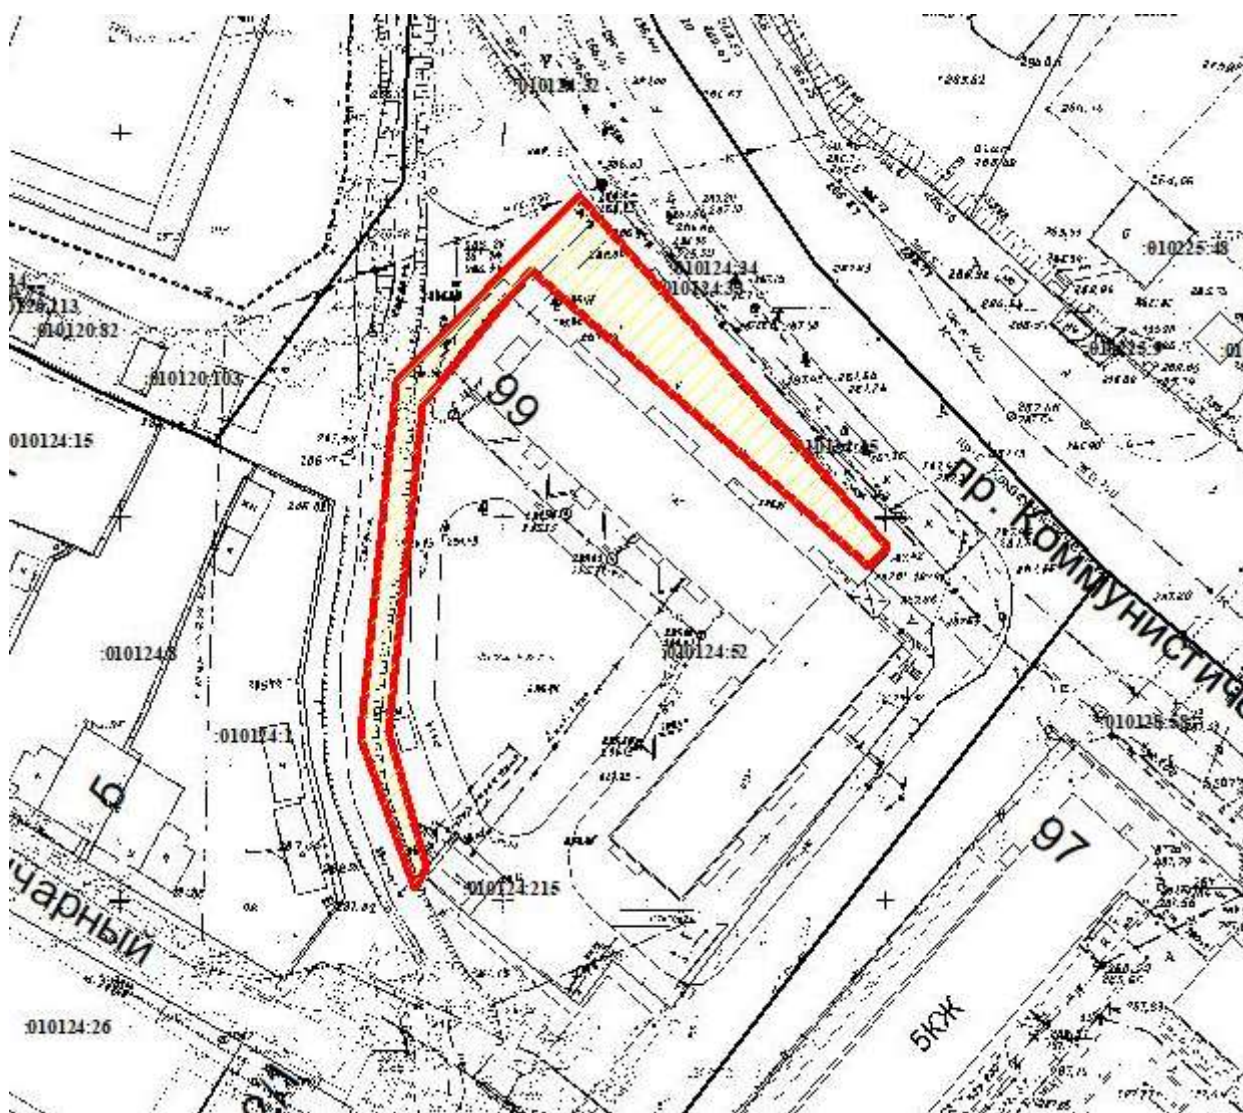

СХЕМА

**Границы прилегающей территории по адресу:
г. Горно-Алтайск, пр. Коммунистический, 99**

Кадастровый номер: 04:11:010124:120

Площадь прилегающей территории: 687,43 кв. м.

Условные обозначения:

 - Кадастровые границы земельного участка.

 - Прилегающая территория.