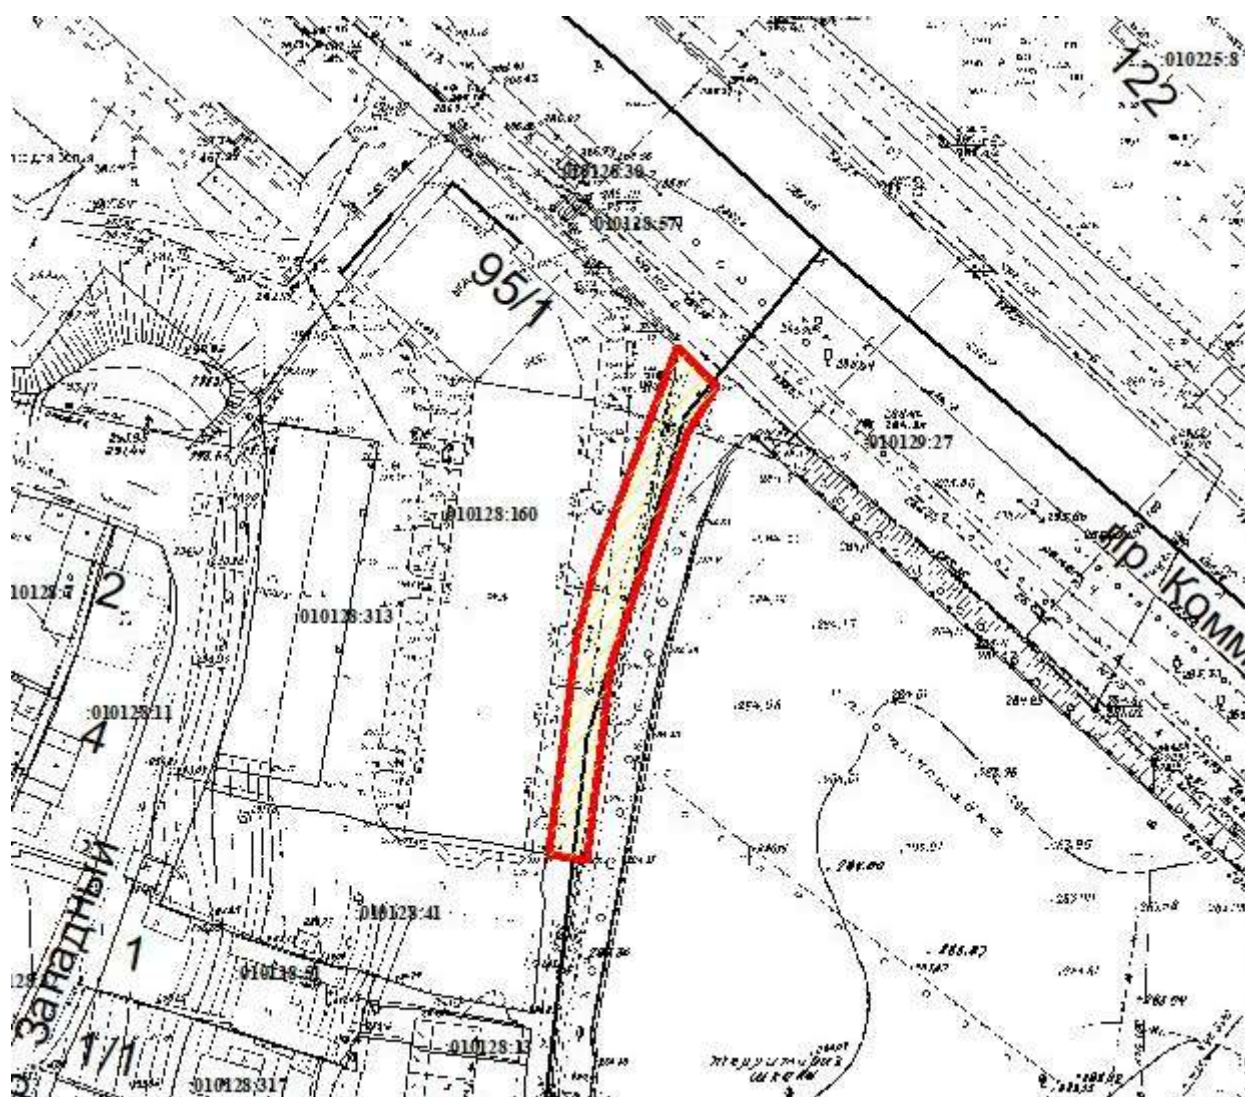

ПРИЛОЖЕНИЕ №__
к Правилам благоустройства
территории муниципального
образования «Город Горно-Алтайск»

СХЕМА

**Границы прилегающей территории по адресу:
г. Горно-Алтайск, пр. Коммунистический, 95/1**

Кадастровый номер: 04:11:010128:160

Площадь прилегающей территории: 415,74 кв. м.

Условные обозначения:

 - Кадастровые границы земельного участка.

 - Прилегающая территория.