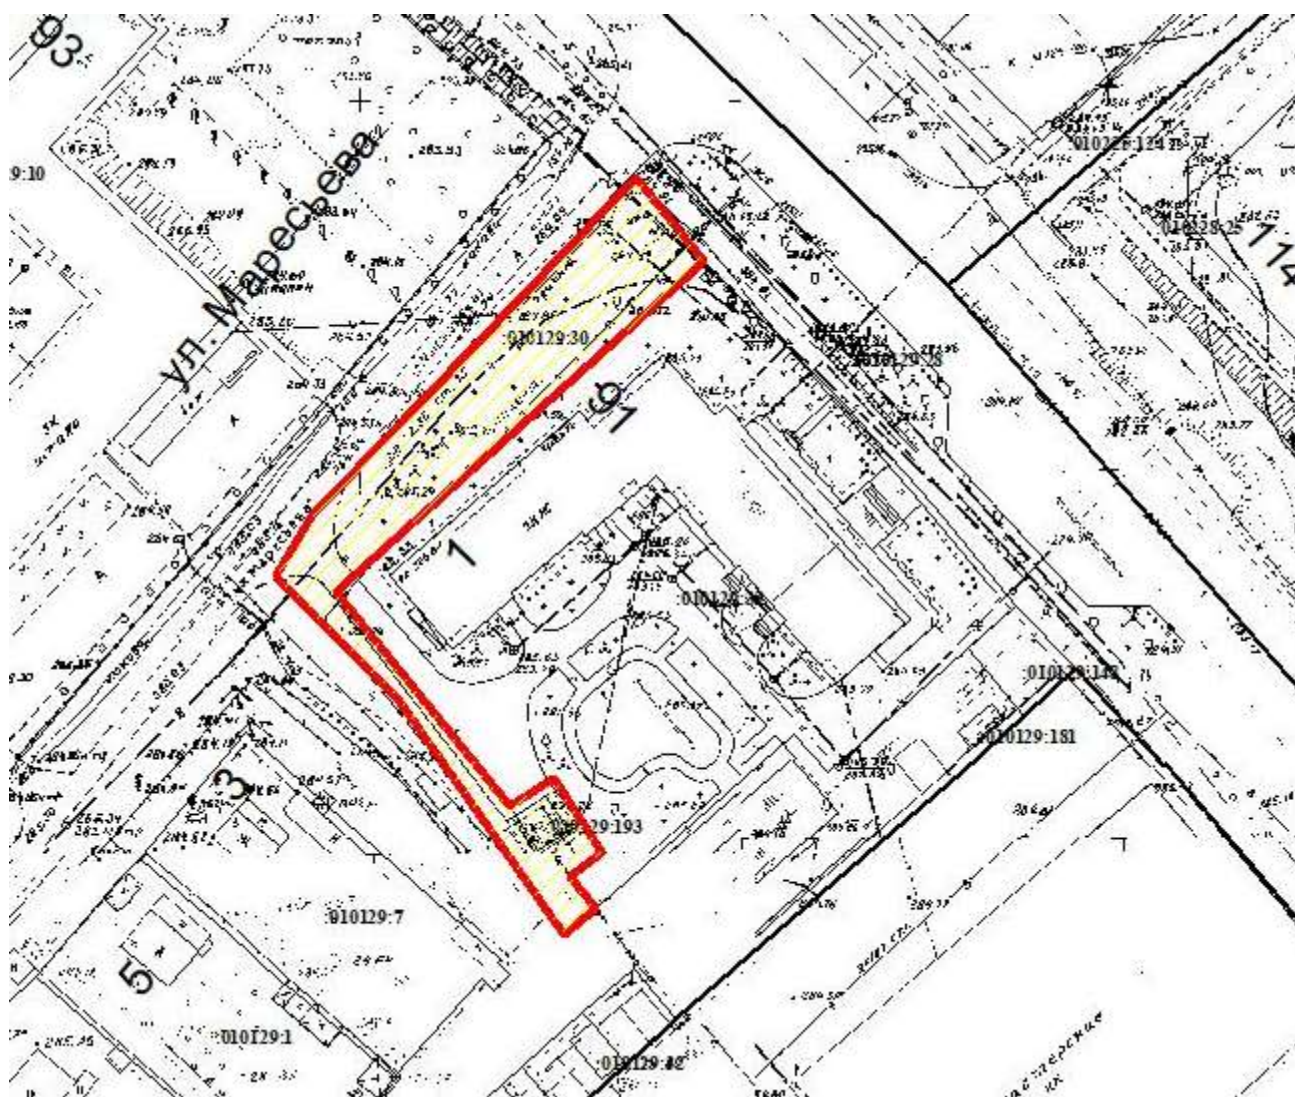

ПРИЛОЖЕНИЕ №__
к Правилам благоустройства
территории муниципального
образования «Город Горно-Алтайск»

СХЕМА
Границы прилегающей территории по адресу:
г. Горно-Алтайск, пр. Коммунистический, 91

Кадастровый номер: 04:11:010129:35

Площадь прилегающей территории: 1027,66 кв. м.

Условные обозначения:

 - Кадастровые границы земельного участка.

 - Прилегающая территория.