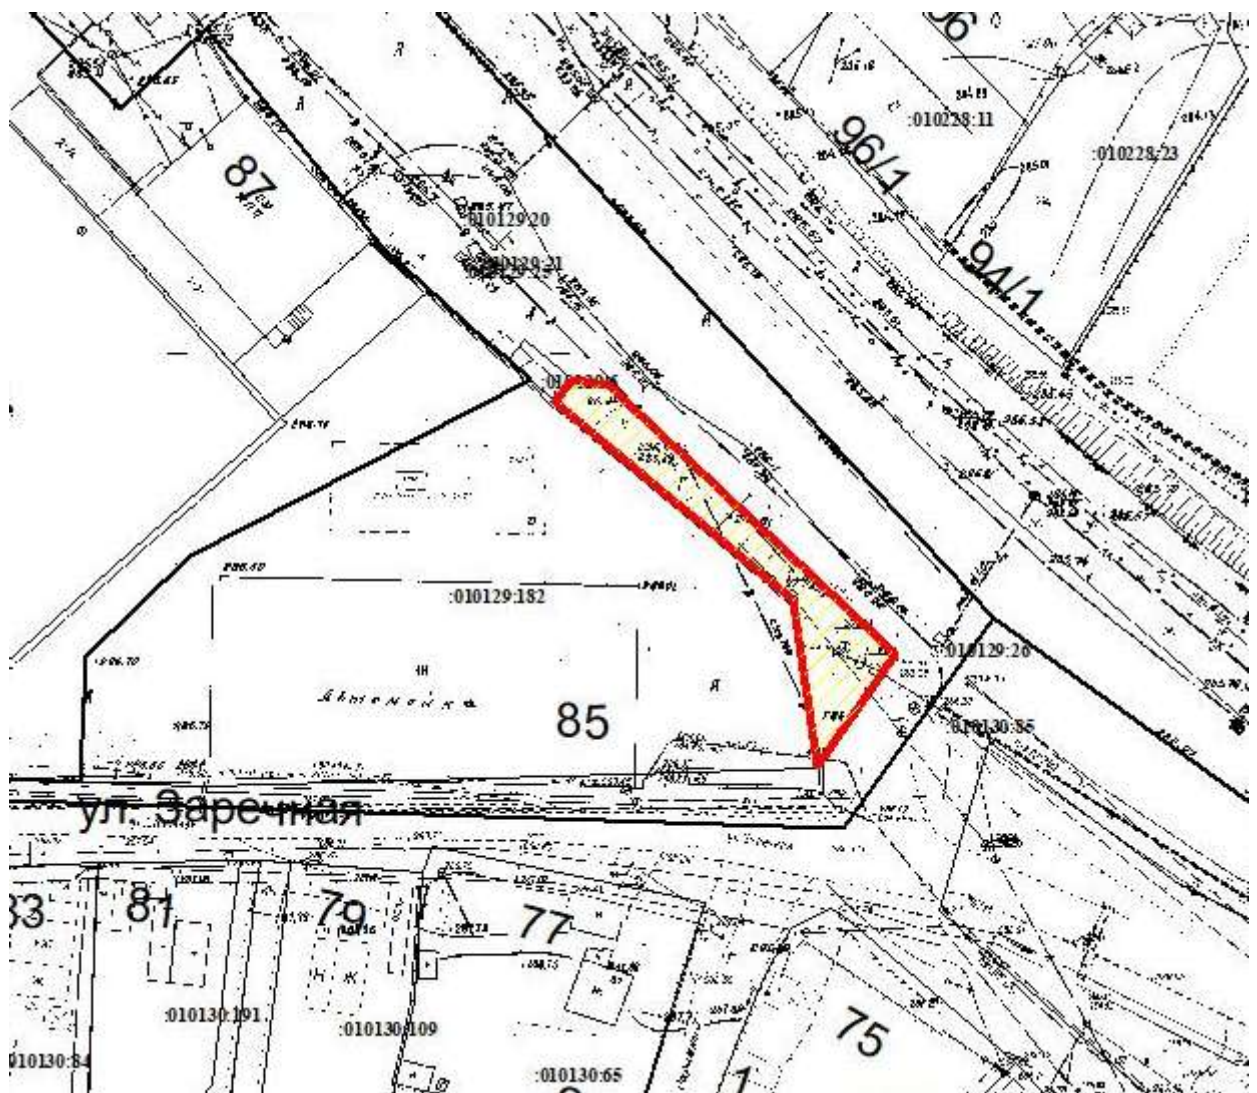

СХЕМА
Границы прилегающей территории по адресу:
г. Горно-Алтайск, пр. Коммунистический, 85

Кадастровый номер: 04:11:010129:182

Площадь прилегающей территории: 386,56 кв. м.

Условные обозначения:

 - Кадастровые границы земельного участка.

 - Прилегающая территория.