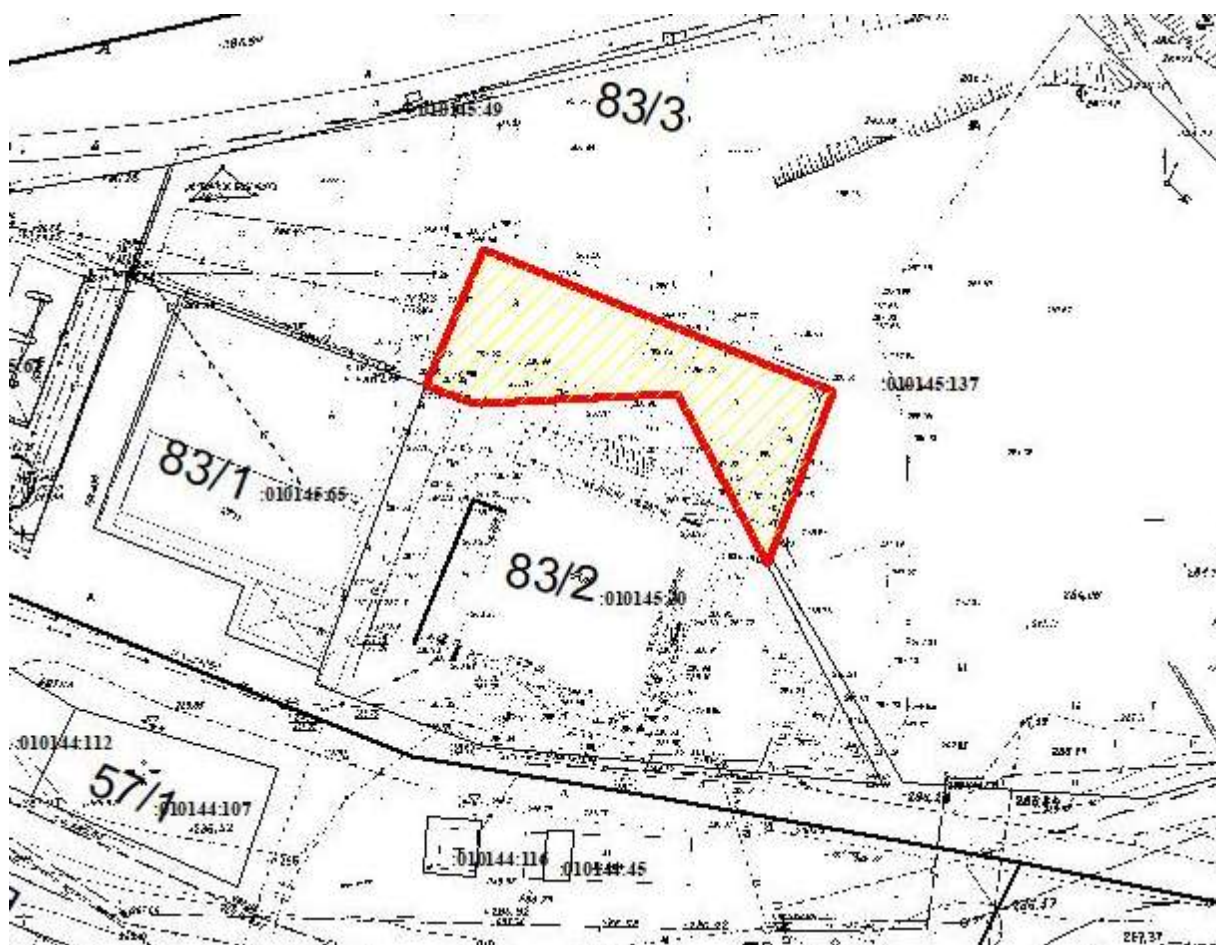

**СХЕМА**

**Границы прилегающей территории по адресу:  
г. Горно-Алтайск, пр. Коммунистический, 83/2**

Кадастровый номер: 04:11:010145:30

Площадь прилегающей территории: 740,01 кв. м.

Условные обозначения:

 - Кадастровые границы земельного участка.

 - Прилегающая территория.