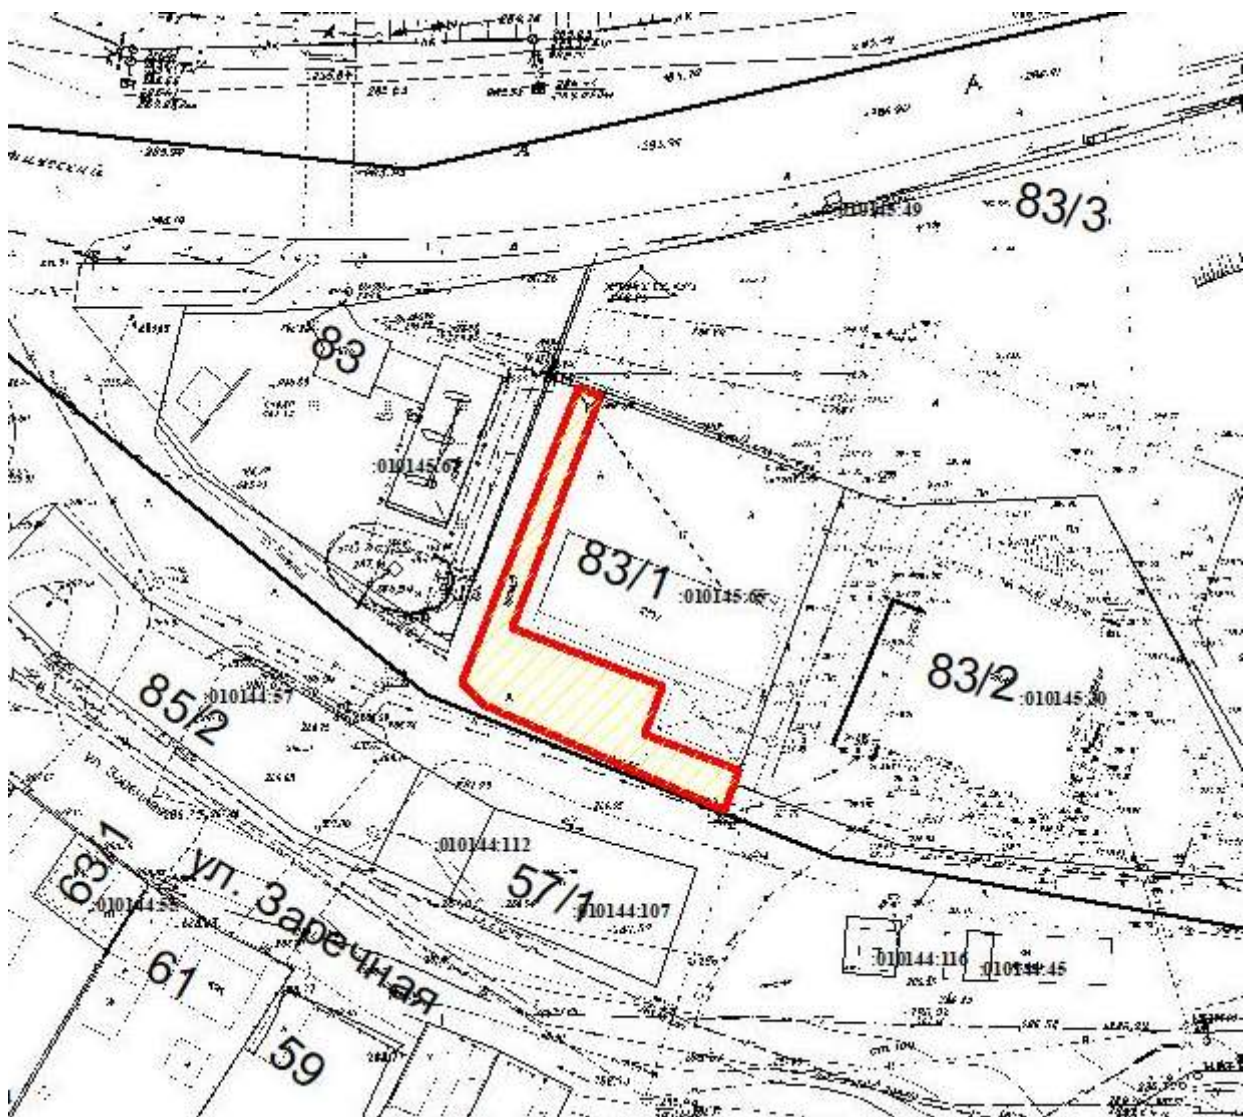

СХЕМА

**Границы прилегающей территории по адресу:
г. Горно-Алтайск, пр. Коммунистический, 83/1**

Кадастровый номер: 04:11:010145:65

Площадь прилегающей территории: 481,79 кв. м.

Условные обозначения:

 - Кадастровые границы земельного участка.

 - Прилегающая территория.