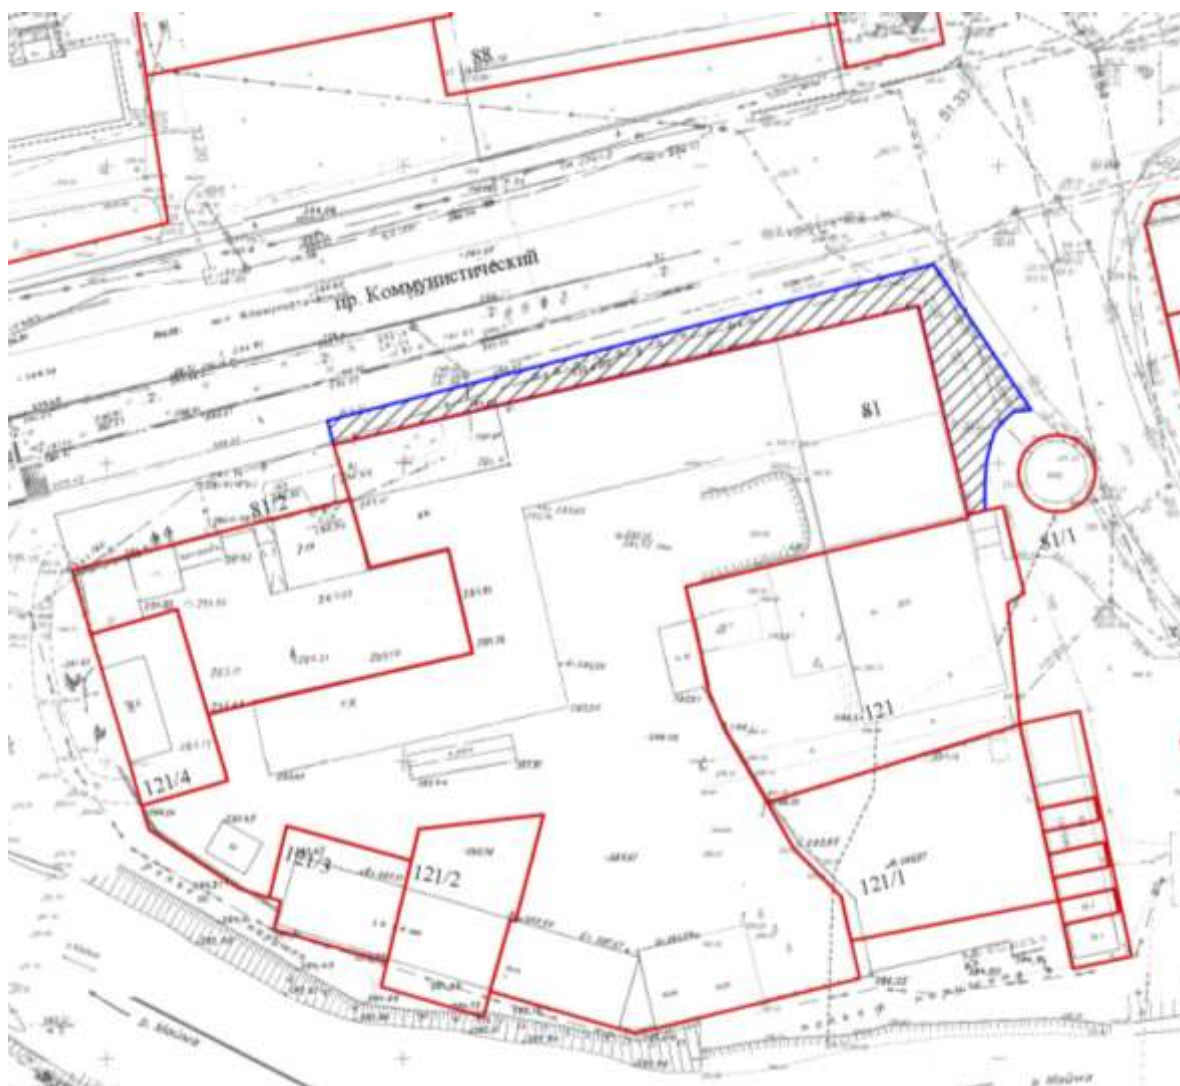

СХЕМА
Границы прилегающей территории по адресу:
г. Горно-Алтайск, пр. Коммунистический, 81

Кадастровый номер: 04:11:020101:10

Площадь прилегающей территории: 857,48 кв.м.

Условные обозначения:

 - Кадастровые границы земельного участка.

 - Прилегающая территория.