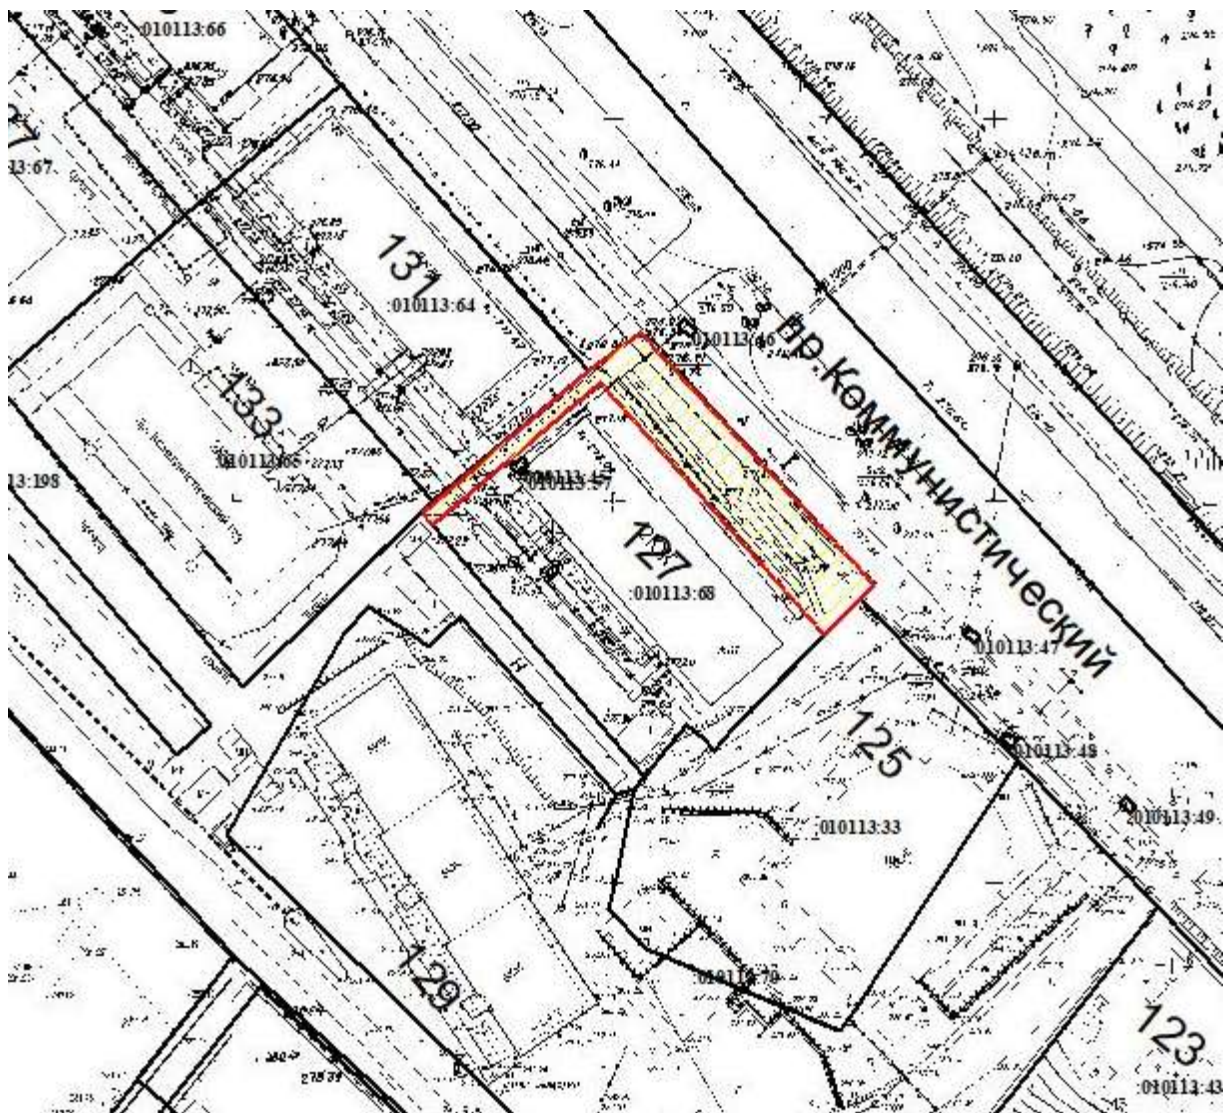

СХЕМА

**Границы прилегающей территории по адресу:
г. Горно-Алтайск, пр. Коммунистический, 127**

Кадастровый номер: 04:11:010113:68

Площадь прилегающей территории: 455,39 кв. м.

Условные обозначения:

- Кадастровые границы земельного участка.

- Прилегающая территория.