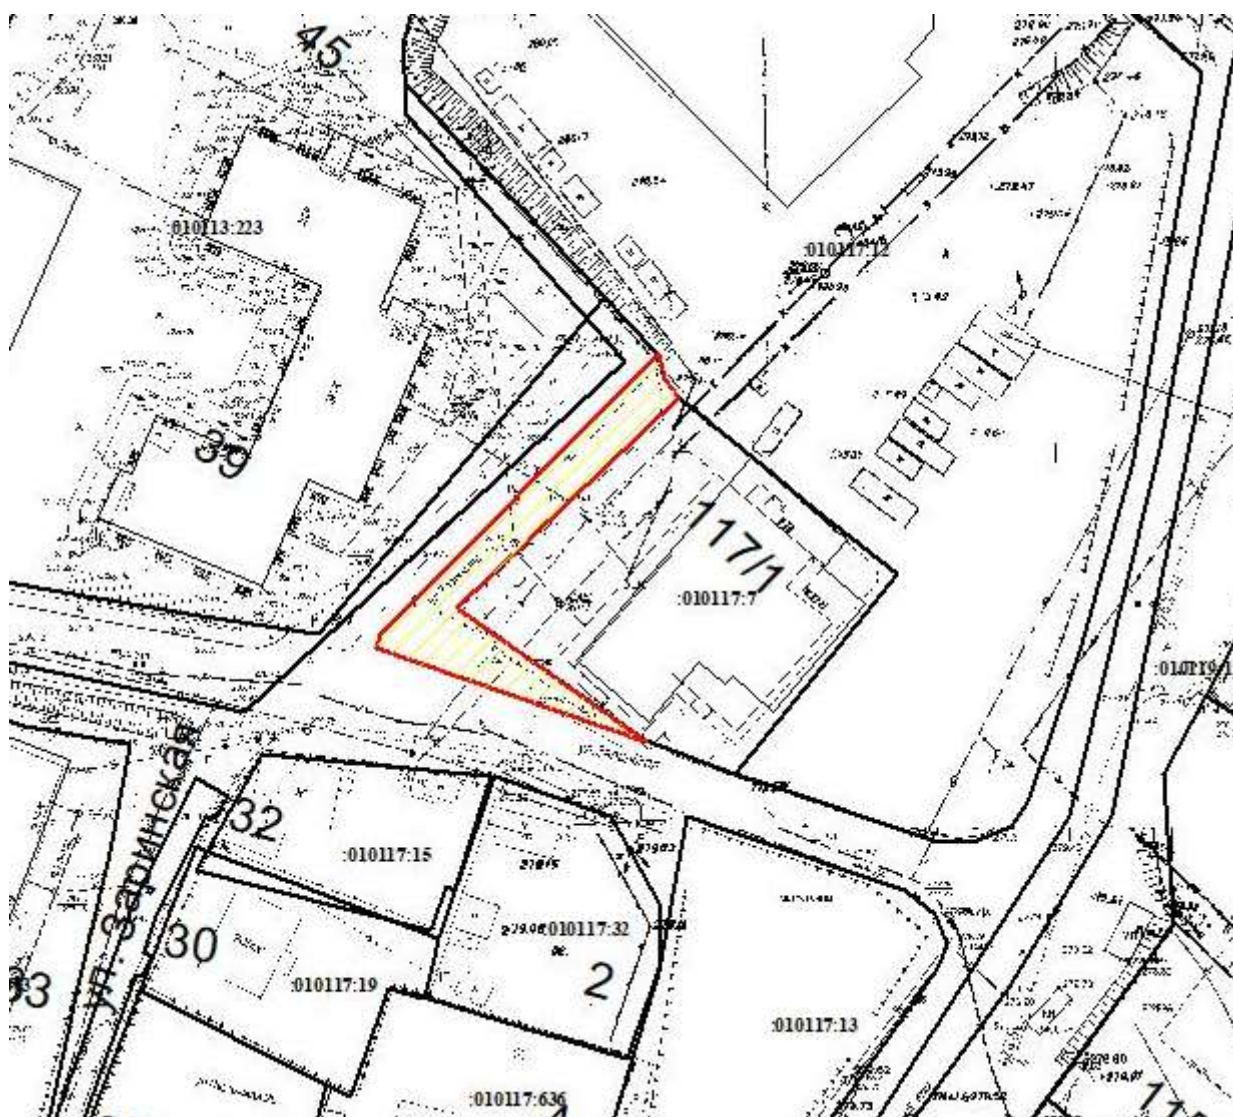

ПРИЛОЖЕНИЕ №\_\_  
к Правилам благоустройства  
территории муниципального  
образования «Город Горно-Алтайск»

**СХЕМА**

**Границы прилегающей территории по адресу:  
г. Горно-Алтайск, пр. Коммунистический, 117/1**

Кадастровый номер: 04:11:010117:7

Площадь прилегающей территории: 398,34 кв. м.

Условные обозначения:

 - Кадастровые границы земельного участка.

 - Прилегающая территория.