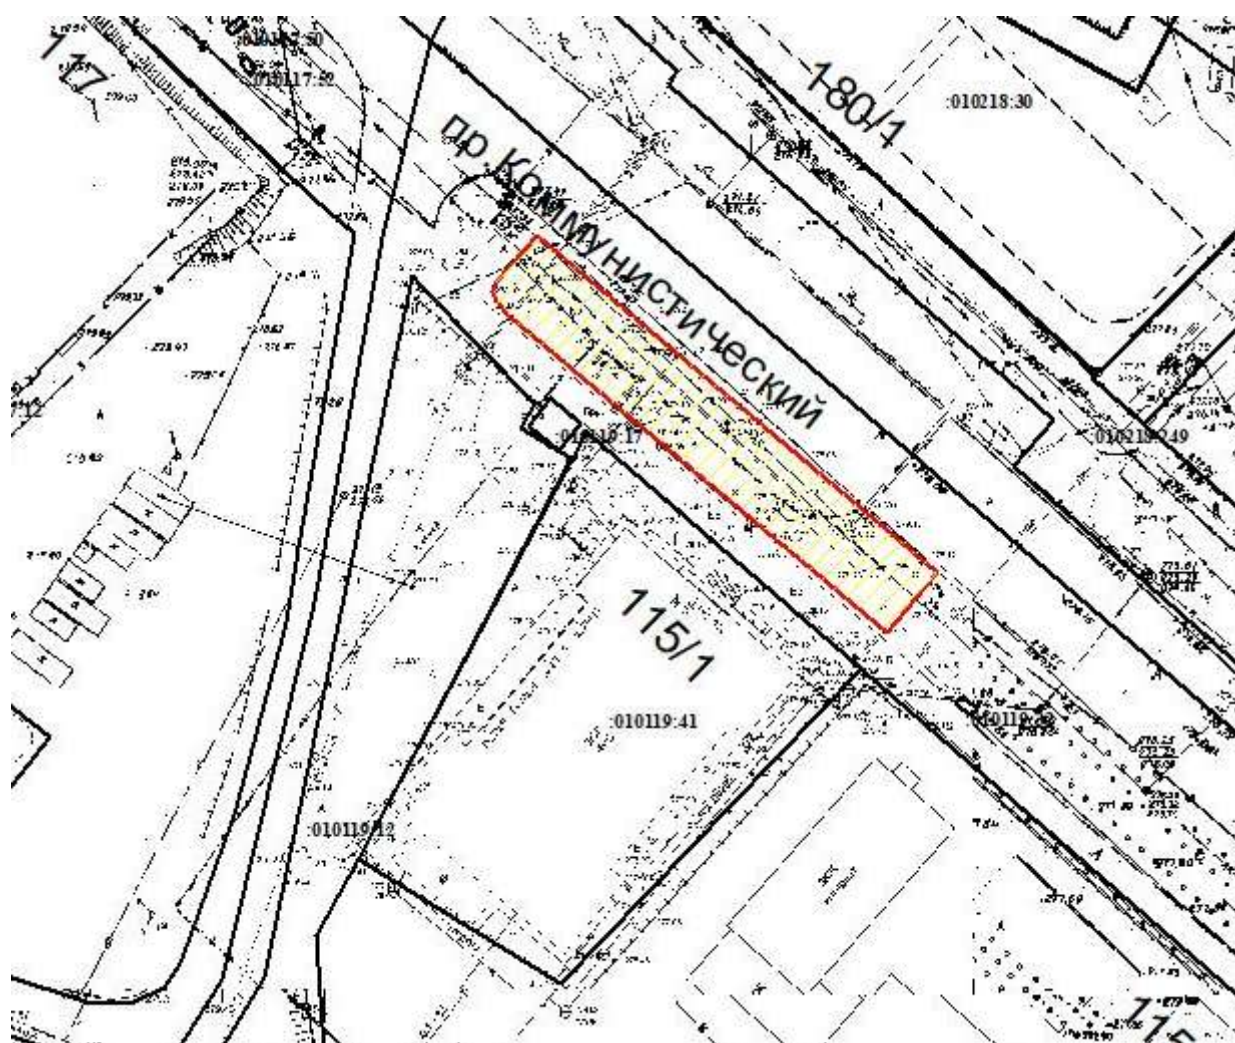

ПРИЛОЖЕНИЕ №__
к Правилам благоустройства
территории муниципального
образования «Город Горно-Алтайск»

СХЕМА

**Границы прилегающей территории по адресу:
г. Горно-Алтайск, пр. Коммунистический, 115/1**

Кадастровый номер: 04:11:010119:41

Площадь прилегающей территории: 741,48 кв. м.

Условные обозначения:

 - Кадастровые границы земельного участка.

 - Прилегающая территория.