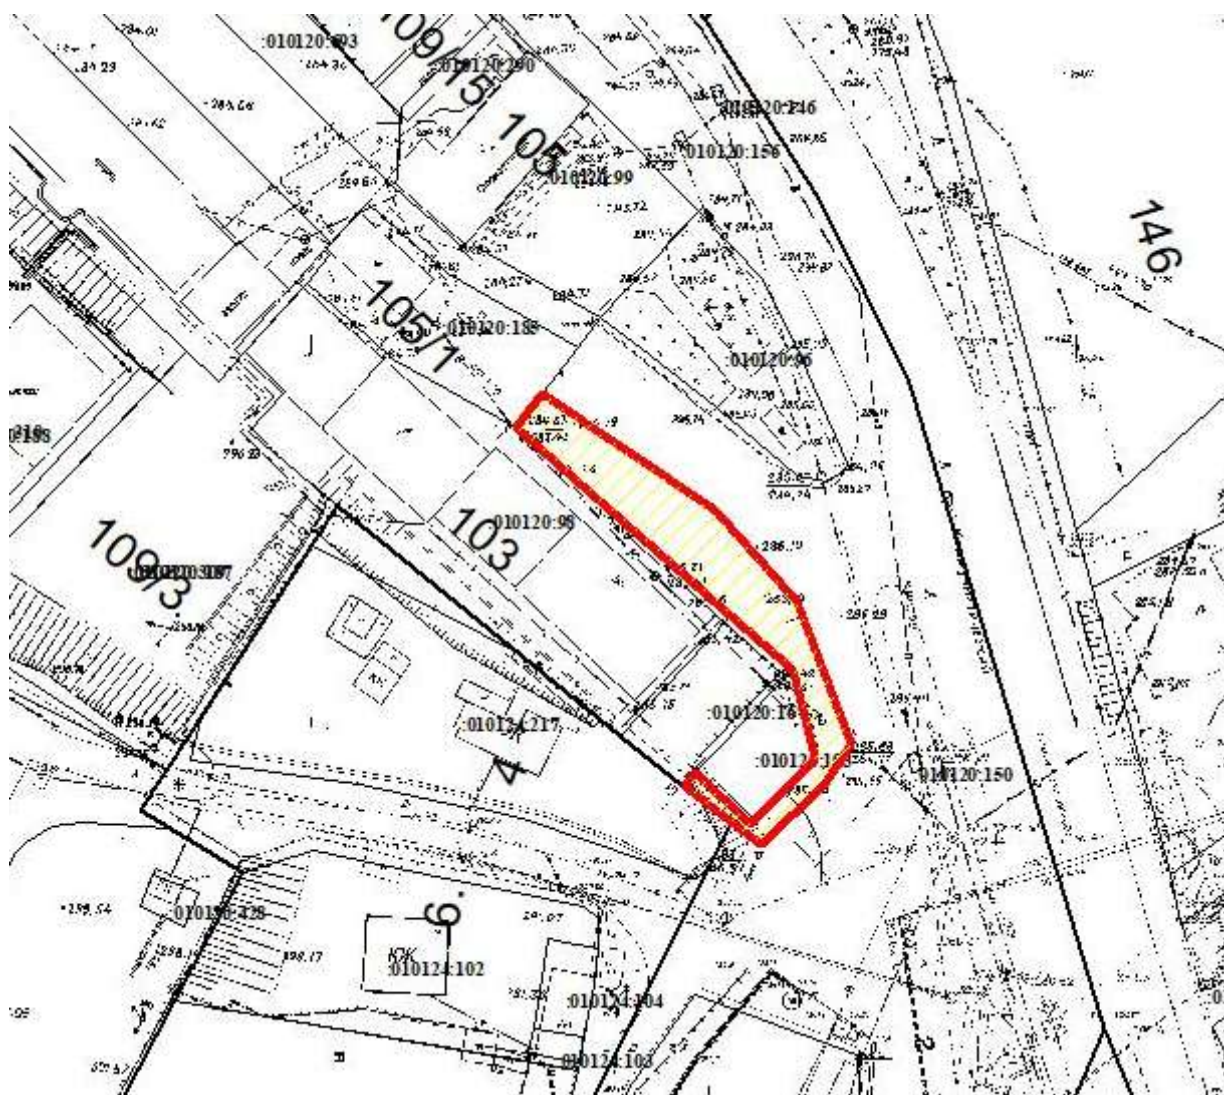

**СХЕМА**

**Границы прилегающей территории по адресу:  
г. Горно-Алтайск, пр. Коммунистический, 103**

Кадастровый номер: 04:11:010120:98

Площадь прилегающей территории: 495,88 кв. м.

Условные обозначения:

 - Кадастровые границы земельного участка.

 - Прилегающая территория.