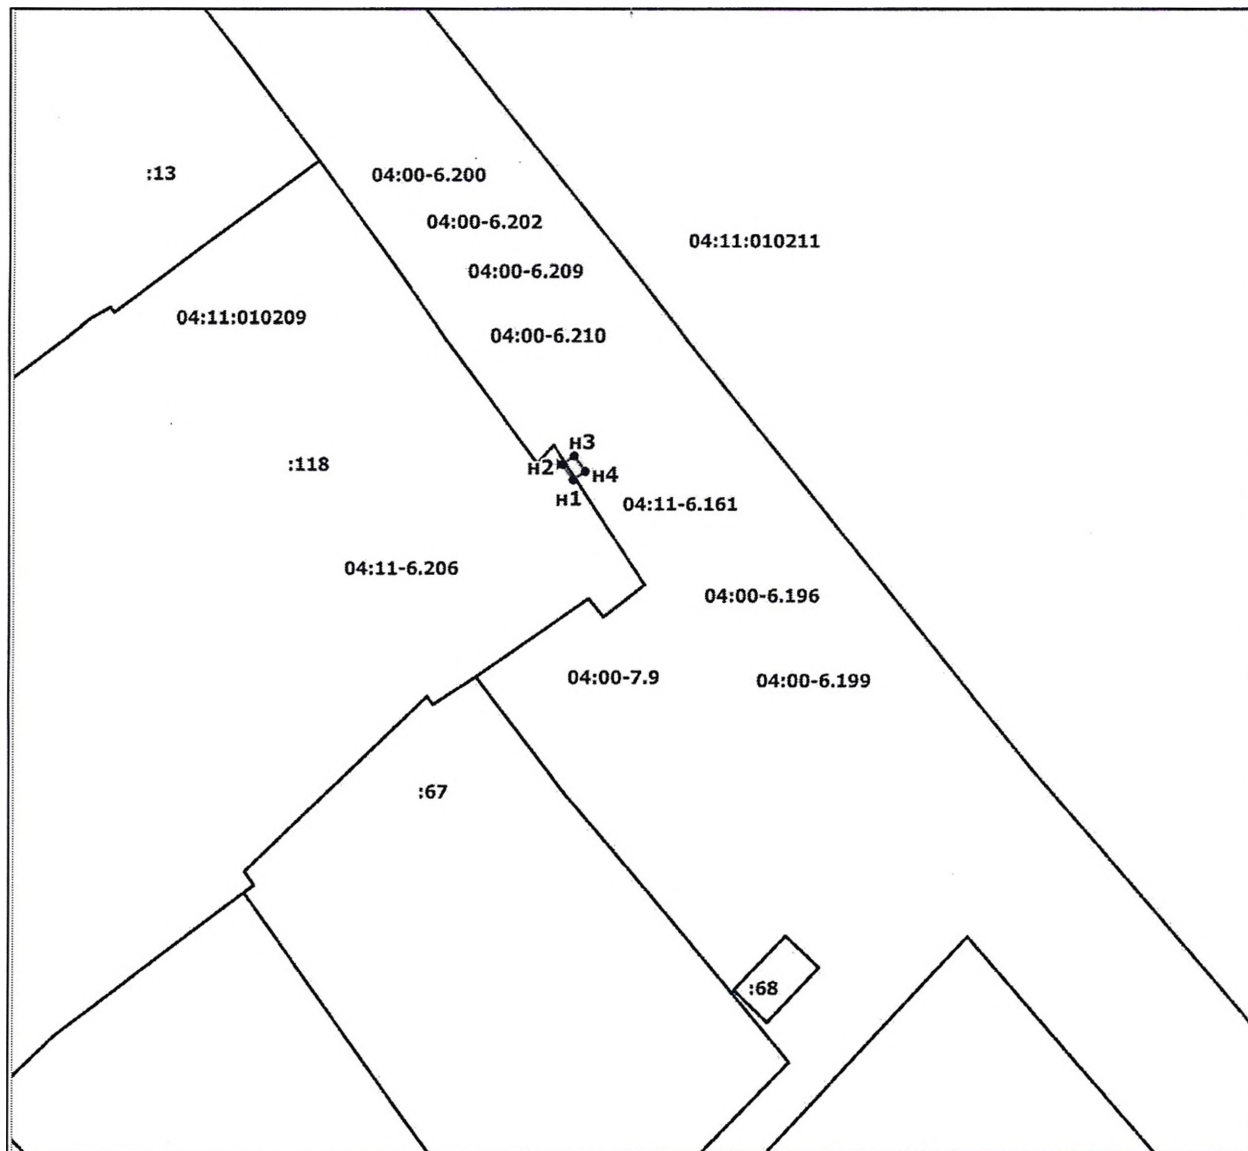

**Схема границ предполагаемых к использованию земель
и части земельных участков на кадастровом плане территорий
04:11:010209**

ГКТП-143 «Торговая база»

Масштаб 1:700

Условные обозначения:	
	- граница земель и части земельного участка, предполагаемая к использованию
	- граница земельного участка
	- граница кадастрового квартала
04:11:020259	- номер кадастрового квартала
h1	- характерная точка границы земель или части земельного участка, предполагаемого к использованию
:76	- номер земельного участка
04:00-6.202	- реестровый номер ЗОУИГ, территориальной зоны

Каталог координат части земельного участка, предполагаемого к использованию

Система координат: МСК-04, зона-1

Порядковый номер точки	Координаты		Площадь (кв. м.)
	X	Y	
1	2	3	4
н1	647176.83	1330068.83	3.1
н2	647178.47	1330067.67	
н3	647179.36	1330068.94	
н4	647177.72	1330070.1	
н1	647176.83	1330068.83	
Общая площадь:			3.1