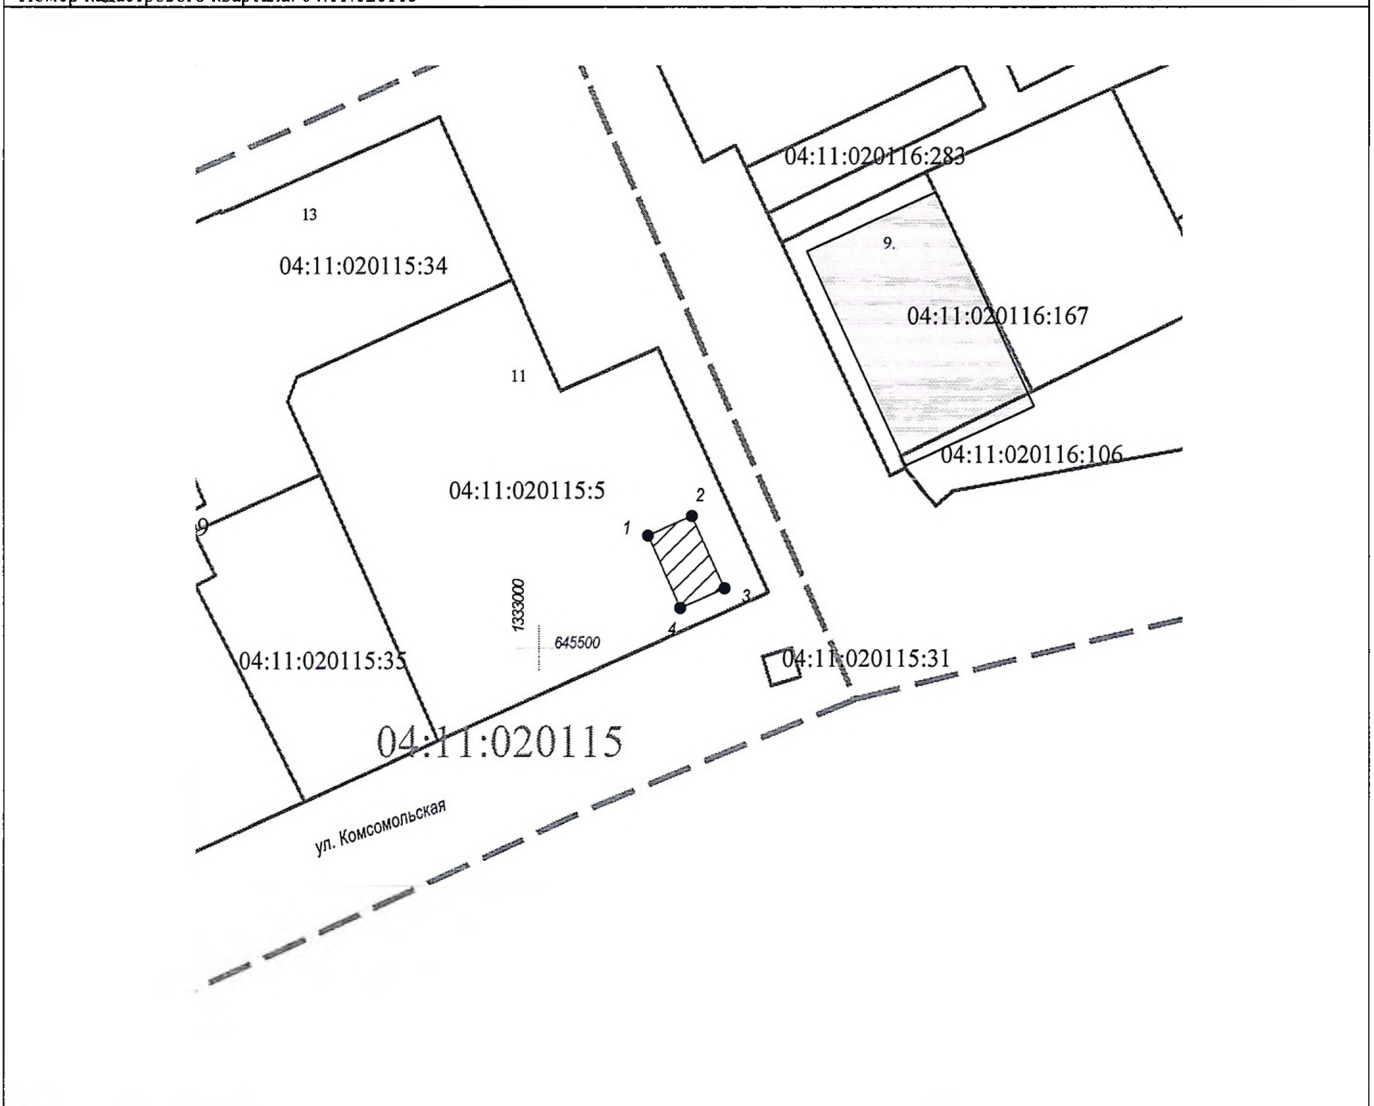

**Схема расположения земельного участка или земельных участков  
 на кадастровом плане территории**  
 расположенного по адресу Российская Федерация, Республика Алтай,  
 городской округ город Горно-Алтайск, город Горно-Алтайск,  
 ул. Комсомольская в районе дома № 11

Условный номер земельного участка		
Площадь земельного участка 67 кв.м.		
обозначение харак- терных точек границ	Координаты МСК-04, зона 1	
	X	Y
1	645514.93	1333014.40
2	645517.51	1333020.19
3	645507.91	1333024.47
4	645505.33	1333018.68
1	645514.93	1333014.40

КАДАСТРОВЫЙ ПЛАН ТЕРРИТОРИИ

Номер кадастрового квартала: 04:11:020115

2	Масштаб: 1 : 1000	Условные обозначения:	- земельный участок
---	-------------------	-----------------------	---------------------